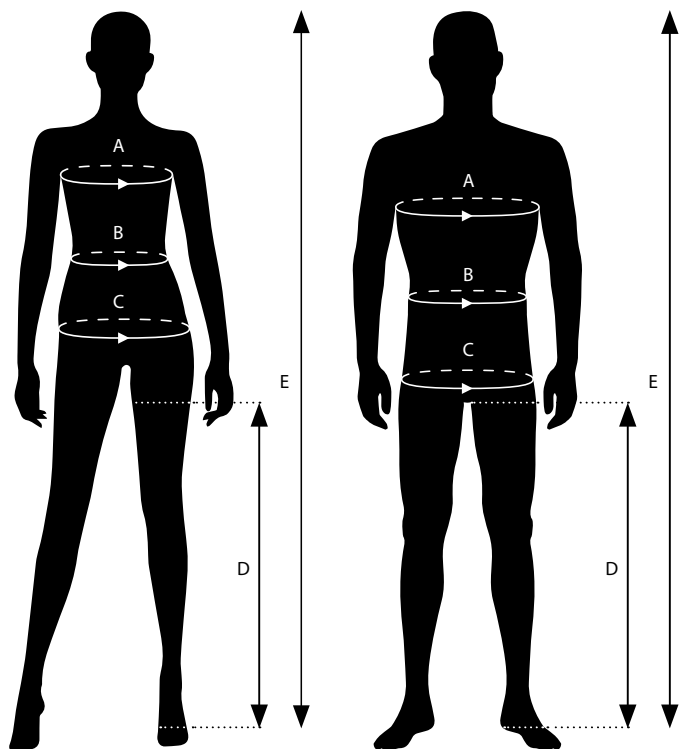

HOW TO MEASURE / Prendre ses mesures / Come misurare / So messen Sie richtig /
Hoe u moet meten / Cómo medir

- A** CHEST (AROUND FULLEST PART) / Tour de poitrine (au niveau de la partie la plus large) / Torace (intorno all'area di maggiore spessore) / Brustumfang (um den breitesten Bereich) / Borstomvang (omtrek breedste deel) / Pecho (en la parte más ancha)
- B** WAIST (AROUND NATURAL WAISTLINE) / Tour de taille (au niveau de la taille naturelle) / Girovita (intorno al girovita) / Taillenumfang (um die natürliche Taille) / Taille (omtrek smalste deel) / Cintura (en la línea natural de la cintura)
- C** HIP (AROUND FULLEST PART) / Hanche / Fianchi / Hüftumfang / Heupen / Cadera
- D** INSEAM / Longueur d'entrejambe / Lunghezza interno gamba / Schrittlänge / Binnenbeenlänge / Tiro
- E** HEIGHT / Longueur / Altezza / Körpergröße / Lengte / Altura

WOMEN

SIZE / Taille / Taglia / Grösse / Maat / Talla		A	B	C	D
34 / XS	CM	79 - 82	63 - 66	89 - 91	71 - 72
	INCHES	31 - 32,5	25 - 26	35 - 36	28
36 / S	CM	83 - 86	67 - 70	92 - 95	71 - 72
	INCHES	32,5 - 34	26,5 - 27,5	36 - 37,5	28
38 / M	CM	87 - 90	71 - 74	96 - 98	71 - 72
	INCHES	34,5 - 35,5	28 - 29	38 - 38,5	28
40 / L	CM	91 - 94	75 - 78	99 - 101	73 - 74
	INCHES	36 - 37	29,5 - 30,5	39 - 40	29
42 / XL	CM	95 - 98	79 - 82	102 - 104	73 - 74
	INCHES	37,5 - 38,5	31 - 32,5	40 - 41	29
44 / XXL	CM	99 - 103	83 - 87	105 - 108	75 - 77
	INCHES	39 - 40,5	32,5 - 34,5	41,5 - 42,5	30
46 / 3XL	CM	104 - 108	88 - 92	109 - 112	75 - 77
	INCHES	41 - 42,5	34,5 - 36	43 - 44	30