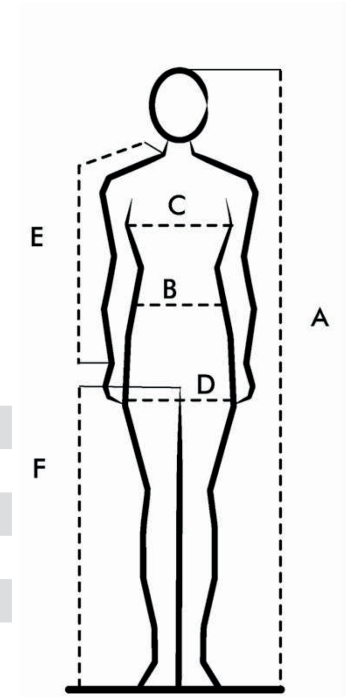

# Size chart Ladies

Size	Height: A	Waist: B	Chest: C	Seat: D	Arm Length: E	Inside leg: F
Ladies						
36	164	68	84	94	70,7	76,8
38	166	72	88	97	71,7	77,5
40	168	76	92	100	72,7	78,3
42	170	80	96	103	73,7	79
44	172	84	100	106	74,7	79,8

# Size chart Men

Size	Height: A	Waist: B	Chest: C	Seat: D	Arm Length: E	Inside leg: F
<b>Men</b>						
46	174	80	92	92	77,4	80
48	176	84	96	96	78,7	81
50	178	88	100	100	80	82
52	180	92	104	104	81,3	83
54	182	97	108	108	82,6	84
56	184	102	112	112	83,9	85
58	186	107	116	116	85,2	86
60	188	112	120	120	86,5	87
62	190	117	124	124	87,8	88
<b>Men short</b>						
25	172	92	100	100	78	79
26	174	97	104	104	79,3	80
27	176	102	108	108	80,6	81
28	178	107	112	112	81,9	82
29	180	112	116	116	83,2	83
30	182	117	120	120	84,5	84
31	184	122	124	124	85,8	85
<b>Men long</b>						
102	186	88	100	100	84	86
106	188	92	104	104	85,3	87
110	190	97	108	108	86,6	88
114	192	102	112	112	87,7	89
118	194	107	116	116	88,2	90