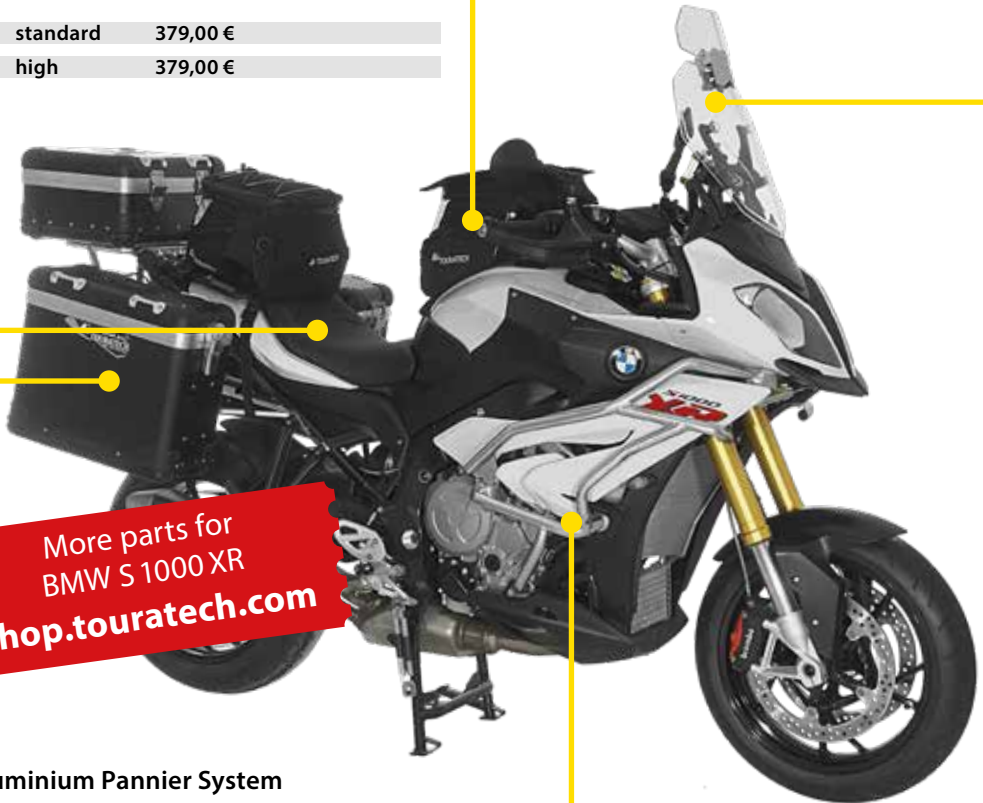

## Soft luggage

Tank bag "Ambato Exp"

606-5800

Pillion seat bag "Ambato Exp"

055-5815

## Comfort seat Fresh Touch

606-5963 standard 379,00 €

606-5964 high 379,00 €

## Windscreen

606-6200 transparent, S

606-6202 tinted, S

606-6220 transparent, L

606-6222 tinted, L

More parts for  
BMW S 1000 XR  
[shop.touratech.com](http://shop.touratech.com)

## ZEGA Aluminium Pannier System

606-6100 ZEGA Mundo - 31/31 Liter

606-5700 ZEGA Pro - 31/31 Liter

606-5701 ZEGA Pro "AND-S" - 31/31 Liter

606-5702 ZEGA Pro "AND-Black" - 31/31 Liter

606-6000 ZEGA Pro2 - 31/31 Liter