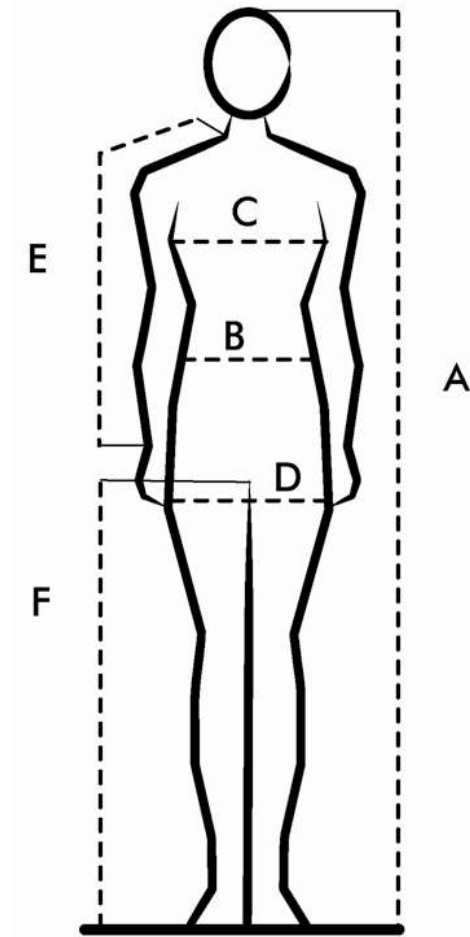

Size chart Ladies

Size	Height: A [cm]	Waist: B [cm]	Chest: C [cm]	Seat: D [cm]	Arm Lenght: E [cm]	Inside leg: F [cm]
Ladies						
36	164	68	84	94	70,7	76,8
38	166	72	88	97	71,7	77,5
40	168	76	92	100	72,7	78,3
42	170	80	96	103	73,7	79,0
44	172	84	100	106	74,7	79,8
Ladies short						
20	160	76	92	100	70,3	74,3
21	162	80	96	103	71,3	75,0
22	164	84	100	106	72,3	75,8
23	166	88	104	109	73,3	76,5
24	168	94	110	114	74,3	77,3
Ladies long						
76	174	72	88	97	74,1	83,5
80	176	76	92	100	75,1	84,3
84	178	80	96	103	76,1	85,0

Size chart Men

Size	Height: A [cm]	Waist: B [cm]	Chest: C [cm]	Seat: D [cm]	Arm Lenght: E [cm]	Inside leg: F [cm]
Men						
48	176	84	96	96	78,7	81
50	178	88	100	100	80,0	82
52	180	92	104	104	81,3	83
54	182	97	108	108	82,6	84
56	184	102	112	112	83,9	85
58	186	107	116	116	85,2	86
60	188	112	120	120	86,5	87
Men short						
25	172	92	100	100	78,0	79
26	174	97	104	104	79,3	80
27	176	102	108	108	80,6	81
28	178	107	112	112	81,9	82
29	180	112	116	116	83,2	83
30	182	117	120	120	84,5	84
Men long						
102	186	88	100	100	84,0	86
106	188	92	104	104	85,3	87
110	190	97	108	108	86,6	88
114	192	102	112	112	87,7	89
118	194	107	116	116	88,2	90